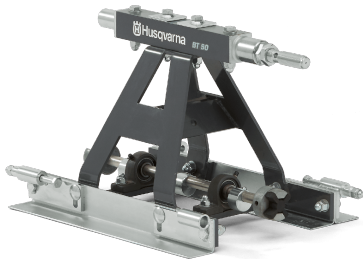

Datum: 23.11.2024

(slika je simbolična)

Husqvarna BT 90 petrol/electric Screed Section

Kategorija: [Vibracijske letve](#)

Zaloga: **Preverite dobavljivost!**

Šifra:

Cena se lahko razlikuje glede na izbrano opcijo!

Spletna brez DDV: **951,66 €**

Spletna cena z DDV: **1.161,03 €**

Kratek opis

Husqvarna odseki za BT 90 bencin/električni so zasnovani za obdelavo tal, do 20 metrov širokih stez in mostov, ki potrebujejo zbitje, izravnavo in zaključevanje. Enostavno jih sestavi en sam operater in nastavi ukrivljenost. Možne so številne konfiguracije z dodatki, kot so vitli in oporniki, da pokrijejo vaše vsakodnevne potrebe.

Pametna zasnova

Precizna napenjalna matica omogoča neodvisno uklonitev sekcij ravnalnika.

Enostavna namestitve

Enostavno sestavljanje z enim samim operaterjem.

Oblikovano za dolgo življenjsko dobo

Trikotni okvirji in kvadratne cevi zagotavljajo boljše togost.

Nihajni ležaj z mazalnimi čepi podaljšuje življenjsko dobo izdelka in omogoča servisiranje.

Zgrajeno za zmogljivost

Nizkoprofilni jekleni okvir zagotavlja trpežnost. Nizko težišče zagotavlja stabilnost v betonu z nizko vsebnostjo vode.

Tehnične Specifikacije

Blagovna znamka	Husqvarna
Vir energije	Manual
Enota	Piece / Each
Working width	50 cm / 100 cm / 200 cm / 300 cm / 75 cm

Podatki za nakazilo

Pri plačilu na TRR št.: SI56 0400 0027 9392 921, odprt pri OTP banki, obvezno navedite model 00 in sklic: številka ponudbe. ID za DDV-VAT: SI45490635, matična številka: 5945356, šifra dejavnosti: 51.620, št.vložka 1/28001/00, SRG: 96/02298, pri temeljnem sodišču v Ljubljani z osnovnim kapitalom 150.000,00€