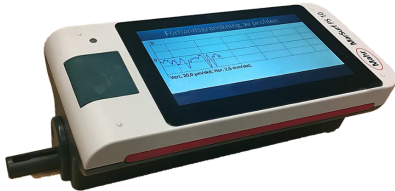

Datum: 03.07.2024

Tester hrapavosti površine MARSURF PS10

(slika je simbolična)

Kategorija: [Oprema za testiranje betonskih površin](#)

Zaloga: **Preverite dobavljivost!**

Redna cena z DDV: **3.171,76 €**

Redna cena brez DDV: **2.599,80 €**

Leanpay omogoča enostavne obročne nakupe preko spleta. Za obročno plačilo v košarici izberi Leanpay. Informativni izračun ne vključuje stroškov ocene tveganja.

[Več informacij](#) [Preveri svoj limit](#)

Kratek opis

Mobilni tester površinske hrapavosti. Meri 31 parametrov, na primer Ra, Rz, Rmax. Integrirana baterija. Velik, osvetljen 4,3" TFT zaslon na dotik. Priložena je zaščitna škatla. Preprost in intuitiven za uporabo. Za uporabo pri merjenju profila površinske hrapavosti. Na primer po določenem koraku brušenja ali kot del končne validacije talne obloge, brušene po postopku Husqvarna SUPERFLOOR.