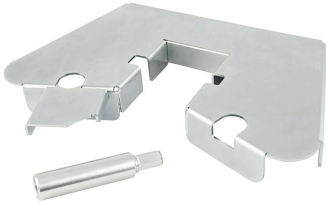

Datum: 23.11.2024

Podstavek za stojalo BS160-SDP

Kategorija: [Stojala in dodatki za vrtanje DUSS](#)

Zaloga: **Ni na zalogi**

-15,0%

Redna cena z DDV: **377,47 €**

Cena s popustom z DDV: **320,85 €**

Cena s popustom brez DDV: **262,99 €**

(slika je simbolična)

Kratek opis

Podstavek za stojalo BS160-SDP se uporablja za varno navpično vrtanje s stojalom za vrtanje BS 160, če pritrditev stojala na podlago ni možna ali ni zaželena. Pritrditev se izvede z lastno težo uporabnika npr. za vrtanje v keramična tla.