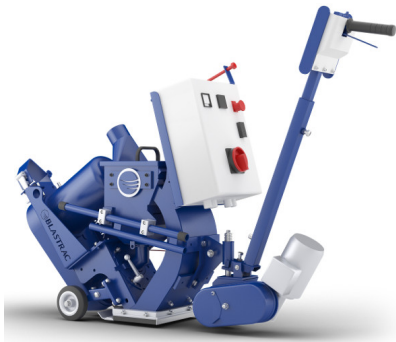

Datum: 15.01.2025

(slika je simbolična)

Peskalni stroj 1-8DPS30 + sesalnik HQ S36

Kategorija: [Najem](#)

Zaloga: **Preverite dobavljivost!**

Šifra:

Redna cena z DDV: **329,40 €**

Redna cena brez DDV: **270,00 €**

Kratek opis

Peskalni stroj Blastrac 1-8DPS30 je kot nalašč za manjša do srednje velika dela. 1-8DPS30 je opremljen s pogonskim motorjem, zaradi manevriranja pa je uporabniku prijazen za upravljanje in transport.

UPORABNIKU PRIJAZNO

Blastrac shot blasters ustvarjajo minimalne vibracije in jih je enostavno premikati in se lahko obračajo pod kotom 360°.

MOČNA IZDELAVA

Blastrac čistilniki se večino časa prevažajo z delovišča na delovišče. Naši peskalniki so težki in močno izdelani, da zagotavljajo minimalne izpade.

Tehnične Specifikacije

Moč motorja	3 kw
Teža	125 kg
Dimenzije (DxŠxV)	1310x400x1200mm
Premer peskanja	203 mm
Hitrost peskanja	50 m ² /h
Pomik	nazaj
Faze	1/3
Pogon	samohodni
Material	kamen, beton, asfalt