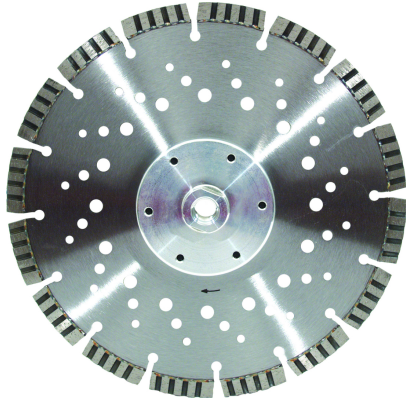

Datum: 21.11.2024

(slika je simbolična)

LGB30 s prirobnico- za kotne brusilke

Kategorija: [Diamantna rezila za kotne brusilke](#)

Zaloga: **Preverite dobavljivost!**

Šifra:

Redna cena z DDV: **114,68 €**

Redna cena brez DDV: **94,00 €**

Kratek opis

Marmor, granit

- Marmor, granit

Tehnične Specifikacije

Premer rezalne plošče	125 mm / 230 mm
Izvertina plošče pri prirobnici	M14-Ø44/K32x4 / M14-Ø75/TK64x6
Primerno za	granit / marmor

Podatki za nakazilo