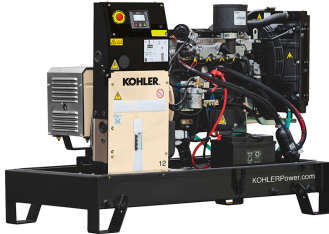

Datum: 23.11.2024

(slika je simbolična)

Industrijski agregat Kohler/SDMO K12

Kategorija: [Industrijski agregati](#)

Zaloga: **Preverite dobavljivost!**

Šifra:

-25,0%

Redna cena z DDV: **18.281,70 €**

Cena s popustom z DDV: **13.711,27 €**

Cena s popustom brez DDV: **11.238,75 €**

Kratek opis

Serijska KD ponuja visokotehnološke izdelke, ki ustrezajo najkompleksnejšim zahtevam za uporabo v strogih zahtevah. Generatorji ponujajo optimalno razmerje med močjo in velikostjo ter visoko zmogljivost hlajenja nadzorovane ravni zvoka in emisij. Ti zelo robustni generatorji lahko prenesejo obremenitve, hkrati pa ohranjajo kakovost proizvedene električne energije tako glede na frekvenco kot napetost.

Model se razlikuje glede na dodatno opremo, ki jo lahko izberete.

- Mehanski guverner
- Mehansko varjena šasija z antivibracijskim vzmetenjem
- Glavni odklopnik
- Radiator za temperaturo jedra 48/50°C max z mehanskim ventilatorjem
- Zaščitna rešetka za ventilator in vrtljive dele (opcija CE)
- Dušilec zvoka 9 dB(A) dobavljen posebej
- Polnilnik DC zagonске baterije z elektrolitom 12 V polnilni alternator in zaganjalnik
- Dobavljeno z oljem in hladilno tekočino -30°C
- Priročnik za uporabo in namestitve