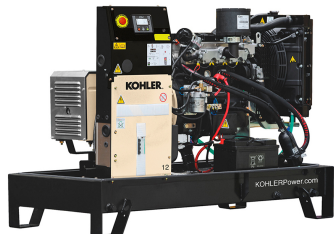

Datum: 02.04.2025

(slika je simbolična)

Industrijski agregat Kohler/SDMO K12

Kategorija: [Industrijski agregati](#)

Zaloga: **Preverite dobavljivost!**

Šifra:

-25,0%

Redna cena z DDV: **18.281,70 €**

Cena s popustom z DDV: **13.711,28 €**

Cena s popustom brez DDV: **11.238,75 €**

Kratek opis

Serijska KD ponuja visokotehnološke izdelke, ki ustrezajo najkompleksnejšim zahtevam za uporabo v strogih zahtevah. Generatorji ponujajo optimalno razmerje med močjo in velikostjo ter visoko zmogljivost hlajenja nadzorovane ravni zvoka in emisij. Ti zelo robustni generatorji lahko prenesejo obremenitve, hkrati pa ohranjajo kakovost proizvedene električne energije tako glede na frekvenco kot napetost.

Model se razlikuje glede na dodatno opremo, ki jo lahko izberete.

- Mehanski guverner
- Mehansko varjena šasija z antivibracijskim vzmetenjem
- Glavni odklopnik
- Radiator za temperaturo jedra 48/50°C max z mehanskim ventilatorjem
- Zaščitna rešetka za ventilator in vrtljive dele (opcija CE)
- Dušilec zvoka 9 dB(A) dobavljen posebej
- Polnilnik DC zagonске baterije z elektrolitom 12 V polnilni alternator in zaganjalnik
- Dobavljeno z oljem in hladilno tekočino -30°C
- Priročnik za uporabo in namestitve