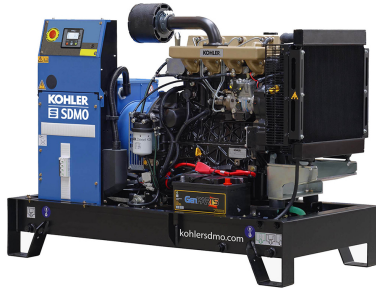

Datum: 23.11.2024

(slika je simbolična)

Industrijski agregat Kohler/SDMO K27

Kategorija: [Industrijski agregati](#)

Zaloga: **Preverite dobavljivost!**

Šifra:

-25,0%

Redna cena z DDV: **23.120,22 €**

Cena s popustom z DDV: **17.340,17 €**

Cena s popustom brez DDV: **14.213,25 €**

Kratek opis

Serija KD ponuja visokotehnološke izdelke, ki ustrezajo najkompleksnejšim zahtevam za uporabo v strogih zahtevah. Generatorji ponujajo optimalno razmerje med močjo in velikostjo ter visoko zmogljivost hlajenja nadzorovane ravni zvoka in emisij. Ti zelo robustni generatorji lahko prenesejo obremenitve, hkrati pa ohranjajo kakovost proizvedene električne energije tako glede na frekvenco kot napetost.

Model se razlikuje glede na dodatno opremo, ki jo lahko izberete.

- Mehansko varjeno podvozje z antivibracijskim vzmetenjem
- Odklopnik glavnega voda
- Radiator za temperaturo sredice 48/50°C max z mehanskim ventilatorjem
- Zaščitna rešetka za ventilator in vrtljive dele (možnost CE)
- 9 dB(A) glušnik je dobavljen ločeno
- Polnilnik DC zagonska baterija z elektrolitom
- 12 V polnilni alternator in zaganjalnik
- Dobavljivo z oljem in hladilno tekočino -30°C
- Priročnik za uporabo in namestitvev