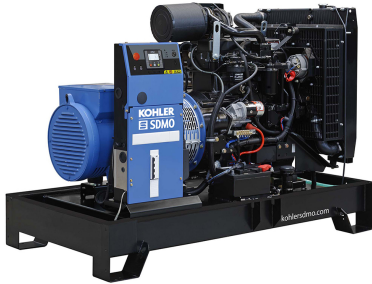

Datum: 23.11.2024

(slika je simbolična)

Industrijski agregat Kohler/SDMO J88

Kategorija: [Industrijski agregati](#)

Zaloga: **Preverite dobavljivost!**

Šifra:

-25,0%

Redna cena z DDV: **31.561,40 €**

Cena s popustom z DDV: **23.671,05 €**

Cena s popustom brez DDV: **19.402,50 €**

Kratek opis

Serija KD ponuja visokotehnološke izdelke, ki ustrezajo najkompleksnejšim zahtevam za uporabo v strogih zahtevah. Generatorji ponujajo optimalno razmerje med močjo in velikostjo ter visoko zmogljivost hlajenja nadzorovane ravni zvoka in emisij. Ti zelo robustni generatorji lahko prenesejo obremenitve, hkrati pa ohranjajo kakovost proizvedene električne energije tako glede na frekvenco kot napetost.

Model se razlikuje glede na dodatno opremo, ki jo lahko izberete.

- Mehansko varjeno podvozje z antivibracijskim vzmetenjem
- Odklopnik glavnega voda
- Radiator za temperaturo sredice 48/50°C max z mehanskim ventilatorjem
- Zaščitna rešetka za ventilator in vrtljive dele (možnost CE)
- 9 dB(A) glušnik je dobavljen ločeno
- Polnilnik DC zagonska baterija z elektrolitom
- 12 V polnilni alternator in zaganjalnik
- Dobavljivo z oljem in hladilno tekočino -30°C
- Priročnik za uporabo in namestitvev

Tehnične Specifikacije

Znamka motorja	John Deere
Frekvenca	50 Hz
Napetost	400/230 V
Tip motorja	4045TSG20
Razred zmogljivosti	G3
Standardna nadzorna plošča	APM303

Podatki za nakazilo

Pri plačilu na TRR št.: SI56 0400 0027 9392 921, odprt pri OTP banki, obvezno navedite model 00 in sklic: številka ponudbe. ID za DDV-VAT: SI45490635, matična številka: 5945356, šifra dejavnosti: 51.620, št.vložka 1/28001/00, SRG: 96/02298, pri temeljnem sodišču v Ljubljani z osnovnim kapitalom 150.000,00€