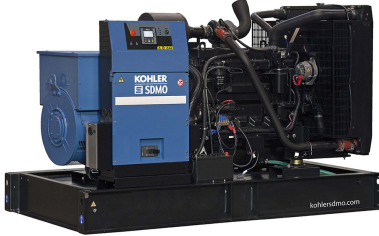

Datum: 03.12.2024

(slika je simbolična)

Industrijski agregat Kohler/SDMO J165

Kategorija: [Industrijski agregati](#)

Zaloga: **Preverite dobavljivost!**

Šifra:

-25,0%

Redna cena z DDV: **50.531,18 €**

Cena s popustom z DDV: **37.898,39 €**

Cena s popustom brez DDV: **31.064,25 €**

Kratek opis

Serijska KD ponuja visokotehnoške izdelke, ki ustrezajo najkompleksnejšim zahtevam za uporabo v strogih zahtevah. Generatorji ponujajo optimalno razmerje med močjo in velikostjo ter visoko zmogljivost hlajenja nadzorovane ravni zvoka in emisij. Ti zelo robustni generatorji lahko prenesejo obremenitve, hkrati pa ohranjajo kakovost proizvedene električne energije tako glede na frekvenco kot napetost.

Model se razlikuje glede na dodatno opremo, ki jo lahko izberete.

- Mehansko varjeno podvozje z antivibracijskim vzmetenjem
- Odklopnik glavnega voda
- Radiator za temperaturo sredice 48/50°C max z mehanskim ventilatorjem
- Zaščitna rešetka za ventilator in vrtljive dele (možnost CE)
- 9 dB(A) glušnik je dobavljen ločeno
- Polnilnik DC zagonska baterija z elektrolitom
- 12 V polnilni alternator in zaganjalnik
- Dobavljivo z oljem in hladilno tekočino -30°C
- Priročnik za uporabo in namestitvev

Tehnične Specifikacije

Znamka motorja	John Deere
Frekvenca	50 Hz
Napetost	400/230 V
Tip motorja	6068HFG20-153
Razred zmogljivosti	G3
Standardna nadzorna plošča	APM303

Podatki za nakazilo

Pri plačilu na TRR št.: SI56 0400 0027 9392 921, odprt pri OTP banki, obvezno navedite model 00 in sklic: številka ponudbe. ID za DDV-VAT: SI45490635, matična številka: 5945356, šifra dejavnosti: 51.620, št.vložka 1/28001/00, SRG: 96/02298, pri temeljnem sodišču v Ljubljani z osnovnim kapitalom 150.000,00€