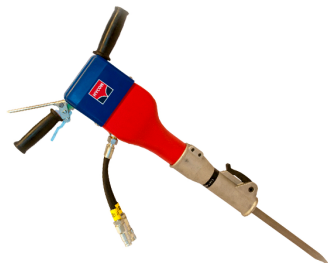

Datum: 03.04.2025

(slika je simbolična)

HYCON HH15

Kategorija: [HYCON ročna hidravlična kladiva](#)

Zaloga: **Preverite dobavljivost!**

Šifra:

Kratek opis

HYCON HH15 je idealna izbira za profesionalce, ki delajo v lahki gradbeni industriji. Tudi pri samo 19,2 kg je zmogljivost enaka 25-30 kg električnemu lomilcu. Deluje znotraj ali zunaj ne glede na vreme, prah in celo pod vodo. Odklopnik je standardno opremljen z ročaji proti vibracijam.

Kombinirajte HH15 z napajalnikom HYCON tipa HPP06 in imeli boste HYCON BASIC KIT, ki vam omogoča poceni rušenje.

Tehnične Specifikacije

| | |
|-------------------|----------------------|
| Teža | 19,2 kg |
| Delovni tlak | 100 bar |
| Pretok olja | 20 L/min |
| Frekvenca udarcev | 1830 1/min. |
| Max. tlak | 160 bar |
| Nivo hrupa | 105 dB(A) |
| Vrednost vibracij | 6.6 m/s ² |
| Energija udarca | 40 J |