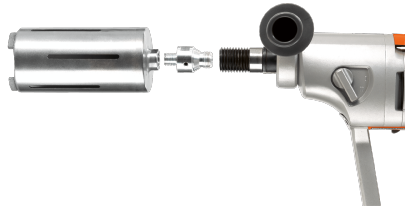

Datum: 31.10.2024

(slika je simbolična)

Husqvarna adapter D 825

Kategorija: [Dodatna oprema za stroje](#)

Zaloga: **Preverite dobavljivost!**

Cena se lahko razlikuje glede na izbrano opcijo!

Spletna brez DDV: **7,75 €**

Spletna cena z DDV: **9,46 €**

Kratek opis

AS 25 B ima M16 priključek za prileganje tradicionalnim, majhnim strojem. Vendar Husqvarna nudi različne adapterje, da vam pomaga v vsaki situaciji.

Tehnične Specifikacije

Blagovna znamka Husqvarna
Enota Piece / Each

Podatki za nakazilo

Pri plačilu na TRR št.: SI56 0400 0027 9392 921, odprt pri OTP banki, obvezno navedite model 00 in sklic: številka ponudbe. ID za DDV-VAT: SI45490635, matična številka: 5945356, šifra dejavnosti: 51.620, št.vložka 1/28001/00, SRG: 96/02298, pri temeljnem sodišču v Ljubljani z osnovnim kapitalom 150.000,00€