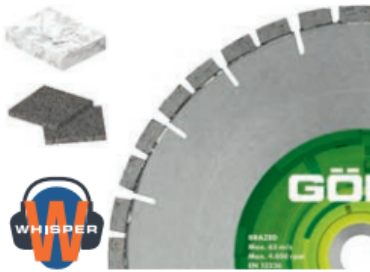

Datum: 24.11.2024

(slika je simbolična)

GN30- za namizne žage

Kategorija: [Diamantna rezila za namizne žage](#)

Zaloga: **Preverite dobavljivost!**

Šifra:

Kratek opis

- Diamantno rezilo s kratkimi segmenti za hitro rezanje
- Tiho jekleno jedro za tiho delo
- Za mostne žage do 5 kW
- Granit, naravni kamen

Tehnične Specifikacije

Premer rezalne plošče	300 mm / 350 mm / 400 mm / 600 mm
Izvertina plošče pri prirobnici	25,4 / 60,0
Primerno za	granit / naravni kamen

Podatki za nakazilo

Pri plačilu na TRR št.: SI56 0400 0027 9392 921, odprt pri OTP banki, obvezno navedite model 00 in sklic: številka ponudbe. ID za DDV-VAT: SI45490635, matična številka: 5945356, šifra dejavnosti: 51.620, št.vložka 1/28001/00, SRG: 96/02298, pri temeljnem sodišču v Ljubljani z osnovnim kapitalom 150.000,00€