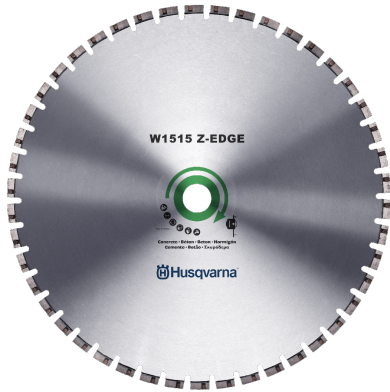

Datum: 03.04.2025

Davčna št.: SI45490635

Telefon: 01 542 24 70

E-mail: info@urni.si

WWW: www.www.urni.si

(slika je simbolična)

Diamantna rezalna plošča ELITE CUT W1515 Z-EDGE

Kategorija: [Diamantne rezalne plošče za stenske žage](#)

Zaloga: **Preverite dobavljivost!**

Šifra:

Cena se lahko razlikuje glede na izbrano opcijo!

Spletna brez DDV: **825,00 €**

Spletna cena z DDV: **1.006,50 €**

Kratek opis

Serija diamantnih rezil W 1500 za stenske žage je zasnovana za profesionalno uporabo s strani specializiranih izvajalcev. Rezila kategorije Gold so vrhunska rezila za žaganje v širokem razponu materialov, vključno z mehkim, srednje trdim in trdim armiranim betonom ter opeko. Ponujajo največjo hitrost rezanja in odpornost proti obrabi pri zahtevnih rezih. Serija vključuje tudi rezila z nizkim šumom.

Tehnične Specifikacije

Premer rezalne plošče	1000 mm / 1200 mm / 1500 mm / 1600 mm / 1800 mm / 2000 mm / 600 mm / 700 mm / 800 mm / 900 mm
Širina segmenta	4,5 mm / 4,7 mm / 5 mm
Višina segmenta	15 mm
Način rezanja	mokro
Izvrtna plošče pri prirobnici	60 mm / PL3012 / PL70140
Primerno za	armirani beton / beton

Podatki za nakazilo

Pri plačilu na TRR št.: SI56 0400 0027 9392 921, odprt pri OTP banki, obvezno navedite model 00 in sklic: številka ponudbe. ID za DDV-VAT: SI45490635, matična številka: 5945356, šifra dejavnosti: 51.620, št.vložka 1/28001/00, SRG: 96/02298, pri temeljnem sodišču v Ljubljani z osnovnim kapitalom 150.000,00€