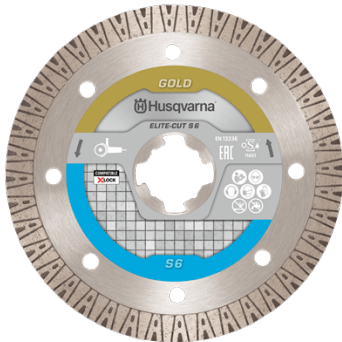

Datum: 23.11.2024

(slika je simbolična)

Rezalna plošča ELITE CUT S6 X-LOCK - kotne brusilke

Kategorija: [Diamantne rezalne plošče za kotne brusilke](#)

Zaloga: **Preverite dobavljivost!**

Šifra:

-15,0%

Cena se lahko razlikuje glede na izbrano opcijo!

Redna cena z DDV: **31,84 €**

Spletna brez DDV: **22,19 €**

Spletna cena z DDV: **27,07 €**

Kratek opis

Serija diamantnih rezalnih plošč Elite-Cut je naša vodilna serija zasnovana za specializirane izvajalce, ki potrebujejo intenzivno profesionalno uporabo. Ponuja največjo hitrost rezanja in odpornost proti obrabi za zahtevna rezanja in žaganja. Z diamantnimi rezili serije Elite-Cut ste lahko prepričani v odlično delovanje po optimalni ceni.

Serija je zasnovana in izdelana v skladu s standardom EN 13236, kar zagotavlja maksimalno varnost.

Tehnične Specifikacije

Premer rezalne plošče	115 mm / 125 mm
Širina segmenta	1,4 mm / 1,5 mm
Višina segmenta	10 mm
Način rezanja	suho
Izvrtnina plošče pri prirobnici	X lock
Primerno za	granit / keramika / naravni kamen