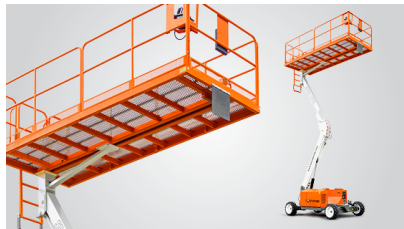

Datum: 03.07.2024

(slika je simbolična)

Dvigalo SL30RT

Kategorija: [Škarjasta dvigala za zahteven teren](#)

Zaloga: **Preverite dobavljivost!**

Šifra:

Kratek opis

Snorkel SL30RT Speed Level sigma dvigalo je najboljši. Avtomatsko samonivelirno brez opornikov ponuja stabilno platformo, ki se lahko izravnava do 13° od strani do strani in do 9° od spredaj do zadaj.

- Samodejno niveliranje ploščadi na pogon
- Zmogljiv 4-kolesni pogon
- Oscilirajoča prednja os
- Visok oprijem, odprta tekalna površina
- Alarm za spust
- Visok oprijem, pnevmatike za vse terene
- Dvojne zavore z več diski
- Proporcionalni nadzor
- Utripajoča jantarna luč
- Električni vod do platforme
- Zložljive zaščitne ograje
- Alarm za vse gibanje
- Števec ur in diagnostični zaslon na vozilu
- Hupa

Tehnične Specifikacije

Teža	3,400kg
Namenjeno za dvigovanje	Oseb in tovora
Lokacija uporabe	Zahteven teren
Delovna višina	11.0m
Zmogljivost platforme (SWL)	590kg

Podatki za nakazilo

Pri plačilu na TRR št.: SI56 0317 1100 0002 407, odprt pri SKB banki, obvezno navedite model 00 in sklic: številka ponudbe. ID za DDV-VAT: SI45490635, matična številka: 5945356, šifra dejavnosti: 51.620, št.vložka 1/28001/00, SRG: 96/02298, pri temeljnem sodišču v Ljubljani z osnovnim kapitalom 18.423,00€