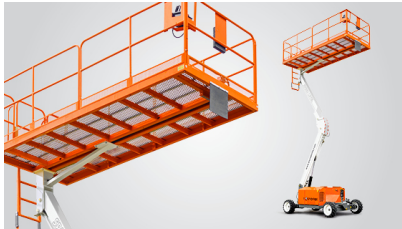

Datum: 05.12.2024

(slika je simbolična)

Dvigalo SL30RT

Kategorija: [Škarjasta dvigala za zahteven teren](#)

Zaloga: **Preverite dobavljivost!**

Šifra:

Kratek opis

Snorkel SL30RT Speed Level sigma dvigalo je najboljši. Avtomatsko samonivelirno brez opornikov ponuja stabilno platformo, ki se lahko izravnava do 13° od strani do strani in do 9° od spredaj do zadaj.

- Samodejno niveliranje ploščadi na pogon
- Zmogljiv 4-kolesni pogon
- Oscilirajoča prednja os
- Visok oprijem, odprta tekalna površina
- Alarm za spust
- Visok oprijem, pnevmatike za vse terene
- Dvojne zavore z več diski
- Proporcionalni nadzor
- Utripajoča jantarna luč
- Električni vod do platforme
- Zložljive zaščitne ograje
- Alarm za vse gibanje
- Števec ur in diagnostični zaslon na vozilu
- Hupa

Tehnične Specifikacije

Teža	3,400kg
Namenjeno za dvigovanje	Oseb in tovora
Lokacija uporabe	Zahteven teren
Delovna višina	11.0m
Zmogljivost platforme (SWL)	590kg

Podatki za nakazilo

Pri plačilu na TRR št.: SI56 0400 0027 9392 921, odprt pri OTP banki, obvezno navedite model 00 in sklic: številka ponudbe. ID za DDV-VAT: SI45490635, matična številka: 5945356, šifra dejavnosti: 51.620, št.vložka 1/28001/00, SRG: 96/02298, pri temeljnem sodišču v Ljubljani z osnovnim kapitalom 150.000,00€