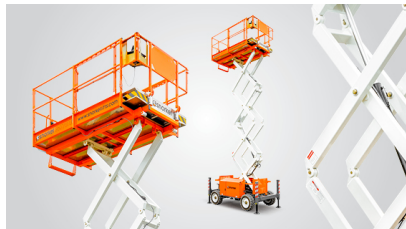

Datum: 10.04.2025

(slika je simbolična)

Dvigalo S2770BE

Kategorija: [Škarjasta dvigala za zahteven teren](#)

Zaloga: **Preverite dobavljivost!**

Šifra:

Kratek opis

Snorkel S2770BE ponuja zmogljivosti kompaktno škarjaste dvizne ploščadi S2770RT za grobe terene z bienergijskim napajalnim sistemom. Zelo vsestranski, uporabite dizelski motor za delo na prostem ali preklopite na baterijo brez emisij za delo v zaprtih prostorih.

- DC in dizelsko napajanje - za delo v zaprtih prostorih in na prostem
- 4 kolesni pogon
- Raztezni podaljšek krova
- 4 hidravlični stabilizatorji z avtomatsko izravnavo
- Pnevmatike, polnjene s peno, ki ne puščajo sledi
- Proporcionalni nadzor
- Električni vod do platforme
- Sistem preobremenitve platforme
- Alarm gibanja pogona
- Alarm za spust
- Zložljive zaščitne ograje
- Utripajoča jantarna luč (x2)
- Oscilirajoča os
- Števec ur in diagnostični zaslon na vozilu
- Ročni spustni ventil
- Dvojne pritrdilne točke za vrvico

Tehnične Specifikacije

Teža	3,186kg
Namenjeno za dvigovanje	Oseb in tovora
Lokacija uporabe	Zahteven teren
Delovna višina	10.1m
Zmogljivost platforme (SWL)	580kg

Podatki za nakazilo

Pri plačilu na TRR št.: SI56 0400 0027 9392 921, odprt pri OTP banki, obvezno navedite model 00 in sklic: številka ponudbe. ID za DDV-VAT: SI45490635, matična številka: 5945356, šifra dejavnosti: 51.620, št.vložka 1/28001/00, SRG: 96/02298, pri temeljnem sodišču v Ljubljani z osnovnim kapitalom 150.000,00€