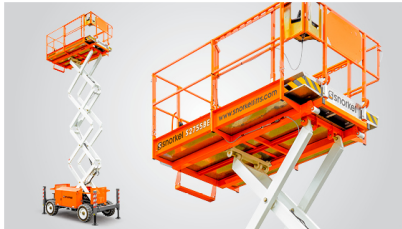

Datum: 03.07.2024

(slika je simbolična)

Dvigalo S2755BE

Kategorija: [Škarjasta dvigala za zahteven teren](#)

Zaloga: **Preverite dobavljivost!**

Šifra:

Kratek opis

Škarjasto dvigalo Snorkel S2755BE za ozko grobo podlago dodaja dvoenergijsko moč zmogljivosti štirikolesnega pogona. Prehod z dela na prostem z dizelskim pogonom na delo v zaprtih prostorih na baterijski pogon brez emisij je preprosto, lahka konstrukcija pa se lahko vleče na prikolici avtomobila.

- DC in dizelsko napajanje za delo v zaprtih prostorih in na prostem
- 4 kolesni pogon
- 4 hidravlični stabilizatorji z avtomatsko izravnavo
- Razvijte podaljšek krova
- Pnevmatike, polnjene s peno, ki ne puščajo sledi
- Proporcionalni nadzor
- Električni vod do platforme
- Alarm gibanja pogona
- Alarm za spust
- Ročni spustni ventil
- Utripajoča jantarna luč
- Dvojne pritrdilne točke za vrstico
- Oscilirajoča os
- Števec ur

Tehnične Specifikacije

Teža	3100kg
Namenjeno za dvigovanje	Oseb in tovora
Lokacija uporabe	Zahteven teren
Delovna višina	10.1m
Zmogljivost platforme (SWL)	300kg

Podatki za nakazilo

Pri plačilu na TRR št.: SI56 0317 1100 0002 407, odprt pri SKB banki, obvezno navedite model 00 in sklic: številka ponudbe. ID za DDV-VAT: SI45490635, matična številka: 5945356, šifra dejavnosti: 51.620, št.vložka 1/28001/00, SRG: 96/02298, pri temeljnem sodišču v Ljubljani z osnovnim kapitalom 18.423,00€