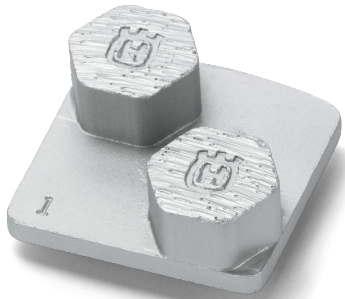

## Diamantni segmenti za brušenje Sharx

Kategorija: [Brusni segmenti Husqvarna](#)

Zaloga: **Ni na zalogi**

Šifra:

Cena se lahko razlikuje glede na izbrano opcijo!

Spletna brez DDV: **88,33 €**

Spletna cena z DDV: **107,76 €**

(slika je simbolična)

### Kratek opis

Za hitro in enostavno odstranjevanje gostega podzemlja na trdih betonskih tal. Kovinska vez zagotavlja, da ostanejo brusilna orodja odprta in ostra tudi na najtrših površinah. V primerjavi s tradicionalnimi orodji za mletje lahko SharX™ izpostavi enako količino agregata v manj prehodih. Zasnovani so za uporabo z modeli serije Husqvarna PG s sistemom Redi Lock®. Z Redi Lock® ne potrebujete nobene opreme za zamenjavo diamantnega orodja. Na voljo z enojnimi in dvojnimi segmenti

Kot del zlate kategorije je SharX™ zasnovan za profesionalno uporabo v posebnih aplikacijah. Izdelki zlate kategorije nudijo največjo hitrost rezanja in odpornost proti obrabi pri težkih rezih.