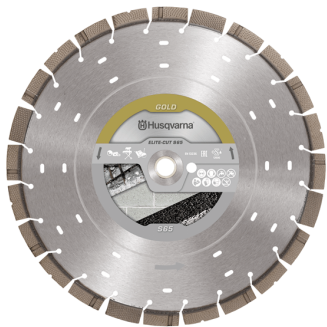

Datum: 03.07.2024

(slika je simbolična)

Diamantna rezalna plošča ELITE CUT S65 EXO-GRIT

Kategorija: [Diamantne rezalne plošče za namizne žage](#)

Zaloga: **Ni na zalogi**

Šifra:

Cena se lahko razlikuje glede na izbrano opcijo!

Spletna brez DDV: **161,00 €**

Spletna cena z DDV: **196,42 €**

Kratek opis

Serija diamantnih rezalnih plošč Elite-Cut je naša vodilna serija zasnovana za specializirane izvajalce, ki potrebujejo intenzivno profesionalno uporabo. Ponuja največjo hitrost rezanja in odpornost proti obrabi za zahtevna rezanja in žaganja. Z diamantnimi rezili serije Elite-Cut ste lahko prepričani v odlično delovanje po optimalni ceni.

Serija je zasnovana in izdelana v skladu s standardom EN13236, kar zagotavlja maksimalno varnost.

Tehnične Specifikacije

Premer rezalne plošče	300 mm / 350 mm / 400 mm
Širina segmenta	3,3 mm
Višina segmenta	15 mm
Način rezanja	mokro / suho
Izvertina plošče pri prirobnici	25,4 mm
Primerno za	abraziv / armirani beton / asfalt / beton / opeka / strešniki