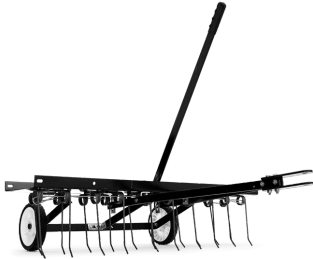

Datum: 23.11.2024

(slika je simbolična)

Česalo

Kategorija: [Priključki za vrtno traktorje](#)

Zaloga: **Preverite dobavljivost!**

Šifra:

Redna cena z DDV: **159,00 €**

Redna cena brez DDV: **130,33 €**

Kratek opis

Trpežno česalo za učinkovito odstranjevanje mahu. Se lahko obteži do 32 kg, odvisno od pogojev dela.

PRIMERNO ZA:

VRTNI TRAKTORJI

TS 138L
TC 138L
TC 238T
TS 142T
TC 242T
TC 238TX
TS 146TXD
TC 242TX
TS 242TXD

SEDEŽNE KOSILNICE - RIDERJI

R 115C
R 214C
Rider R 112iC
RC 318T
RC 320Ts AWD
R 419TsX AWD
R 420TsX AWD

Tehnične Specifikacije

Podatki za nakazilo

Pri plačilu na TRR št.: SI56 0400 0027 9392 921, odprt pri OTP banki, obvezno navedite model 00 in sklic: številka ponudbe. ID za DDV-VAT: SI45490635, matična številka: 5945356, šifra dejavnosti: 51.620, št.vložka 1/28001/00, SRG: 96/02298, pri temeljnem sodišču v Ljubljani z osnovnim kapitalom 150.000,00€