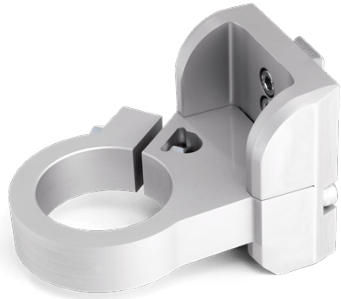

Datum: 23.11.2024

(slika je simbolična)

[Adapter vpetja za stojala](#)

Kategorija: [Dodatna oprema za stroje](#)

Zaloga: **Preverite dobavljivost!**

Šifra:

Redna cena z DDV: **157,84 €**

Redna cena brez DDV: **129,38 €**

Kratek opis

Primerno za:

DS 250
DS 900
DS 50 Gyro
230 DM
DS 500
DM 540i
200 DM

Tehnične Specifikacije

Kompatibilno s DM 200 / DM 230 / DM 540i / DS 250
/ DS 50 Gyro / DS 500 / DS 900

Podatki za nakazilo

Pri plačilu na TRR št.: SI56 0400 0027 9392 921, odprt pri OTP banki, obvezno navedite model 00 in sklic: številka ponudbe. ID za DDV-VAT: SI45490635, matična številka: 5945356, šifra dejavnosti: 51.620, št.vložka 1/28001/00, SRG: 96/02298, pri temeljnem sodišču v Ljubljani z osnovnim kapitalom 150.000,00€